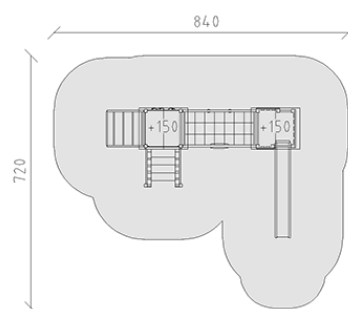

Combinazione di torrette

Serie di prodotti Eco

Articolo 54310

Combinazione di torrette in legno di pino svizzero multincollato e impregnato su pressione, altezza della piattaforma 150 cm, con tetto a capanna, scala a pioli di metallo, salita combinata, rete di transizione con seggiolino a cintura e scivolo di poliestere armato verde/verde, incluso console del piede in acciaio per una profondità di installazione minima di 50 cm.

CHF 15'015.-

(IVA e consegna escluse)

| | | |
|---|-----------------------------|---------------------|
|  | Gruppo d'età | 3+ |
|  | Dimensioni dell'apparecchio | 552 x 371 x 340 cm |
|  | Spazio necessario | 840 x 720 cm |
|  | Area di impatto minimo | 45.3 m ² |
|  | Altezza di caduta | 150 cm |