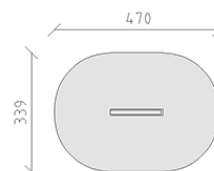

Grondaia Robinia

Serie di prodotti Robinie

Articolo 42850

Grondaia Robinia in legno di robinia non trattato chimicamente, levigato, lunghezza 150 cm, inclinazione leggermente regolabile.

CHF 945.-

(IVA e consegna escluse)

 Gruppo d'età	3+
 Dimensioni dell'apparecchio	150 x 19 x 71 cm
 Spazio necessario	470 x 399 cm
 Area di impatto minimo	13.7 m ²
 Altezza di caduta	71 cm

buerli
Al centro del gioco