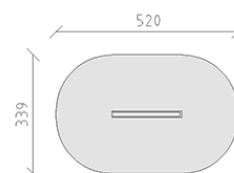

Grondaia Robinia

Serie di prodotti Robinie

Articolo 42852

Grondaia Robinia in legno di robinia non trattato chimicamente, levigato, lunghezza 200 cm, inclinazione leggermente regolabile.

CHF 995.-

(IVA e consegna escluse)

 Gruppo d'età	3+
 Dimensioni dell'apparecchio	200 x 19 x 71 cm
 Spazio necessario	520 x 339 cm
 Area di impatto minimo	15,4 m ²
 Altezza di caduta	71 cm

buerli

Al centro del gioco

+41 41 925 14 00

info@buerli.swiss