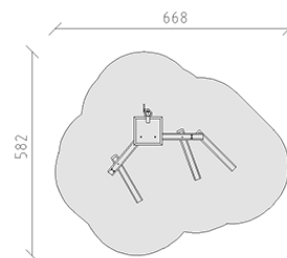

# Gioco d'acqua

Serie di prodotti Robinie

Articolo 42870

Gioco d'acqua in legno di robinia non trattato chimicamente, levigato, con pompa a bilanciere automatica, tavolo acquatico 80 x 80 cm e cinque grondaie 150 cm, con diversi tappi e spazzole per l'acqua.

**CHF 10'180.-**

(IVA e consegna escluse)

	Gruppo d'età	3+
	Dimensioni dell'apparecchio	366 x 281 x 148 cm
	Spazio necessario	668 x 582 cm
	Area di impatto minimo	27 m <sup>2</sup>
	Altezza di caduta	69 cm