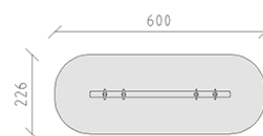

# Dondolo a molla

Serie di prodotti Robinie

Articolo 53240

Dondolo a molla fatto di durame di robinia non trattato chimicamente e levigato, sottostruttura zincata a caldo, con molle a spirale verniciato, le parti in polietilene sono resistenti alle intemperie, incluso console del piede in acciaio per una profondità di installazione minima di 50 cm.

**CHF 2'830.-**

(IVA e consegna escluse)

	Gruppo d'età	3+
	Dimensioni dell'apparecchio	400 x 31 x 86 cm
	Spazio necessario	600 x 226 cm
	Area di impatto minimo	12.7 m <sup>2</sup>
	Altezza di caduta	86 cm