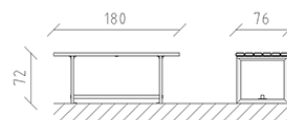

# Tavolo Sedero plastica riciclata

Articolo 83105

Tavolo a doghe di plastica riciclata, lunghezza 180 cm, colore marrone, costruzione in acciaio zincato a caldo.

**CHF 1'270.-**

(IVA e consegna escluse)

 Dimensioni dell'apparecchio	180 x 76 x 72 cm
 elemento più pesante	30 kg
 elemento più grande	180 x 76 x 72 cm
 tempo di installazione	1 h
 Montatori	1