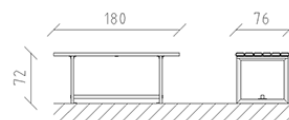

Tavolo Sedero plastica riciclata

Articolo 83105

Tavolo a doghe di plastica riciclata, lunghezza 180 cm, colore marrone, costruzione in acciaio zincato a caldo.

CHF 1'270.-

(IVA e consegna escluse)

 Dimensioni dell'apparecchio	180 x 76 x 72 cm
 elemento più pesante	30 kg
 elemento più grande	180 x 76 x 72 cm
 tempo di installazione	1 h
 Montatori	1