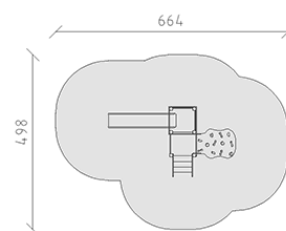

Castello Kunibert

Serie di prodotti Color

Articolo 58120

Maniero Kunibert in legno di pino svizzero multincollato e impregnato a pressione, altezza della piattaforma 60/80 cm, elementi murali di polietilene, con scale, ascesa da arrampicata e scivolo di poliestere armato rosso/giallo, incluso console del piede in acciaio per una profondità di installazione minima di 50 cm.

CHF 6'330.-

(IVA e consegna escluse)

	Gruppo d'età	1+
	Dimensioni dell'apparecchio	364 x 200 x 232 cm
	Spazio necessario	664 x 498 cm
	Area di impatto minimo	25.5 m ²
	Altezza di caduta	100 cm
	elemento più pesante	112 kg
	elemento più grande	143 x 80 x 232 cm
	Fondazioni	11
	Calcestruzzo	0.95 m ³
	tempo di installazione	4 h
	Montatori	2