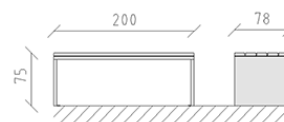

# Tavolo larice crudo

Articolo 84782

Tavolo di legno di larice crudo svizzero, lunghezza 200 cm, supporto d'acciaio zincato a caldo e inoltre verniciato secondo VAG E13.

**CHF 4'290.-**

(IVA e consegna escluse)

 Dimensioni dell'apparecchio	200 x 78 x 75 cm
 elemento più grande	200 x 78 x 75 cm
 tempo di installazione	1 h
 Montatori	2

**buerli**

Al centro del gioco

+41 41 925 14 00

info@buerli.swiss