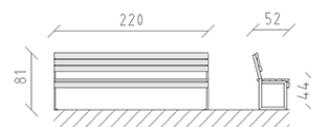

# Panchina larice crudo

Articolo 84785

Panchina di legno di larice grezzo svizzero, lunghezza 220 cm, con spalliera, supporto d'acciaio zincato a caldo.

**CHF 1'460.-**

(IVA e consegna escluse)

 Dimensioni dell'apparecchio	220 x 52 x 81 cm
 elemento più grande	220 x 52 x 81 cm
 tempo di installazione	1 h
 Montatori	2