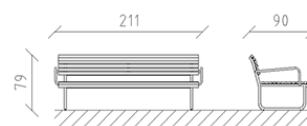

# Lounge Parviva larice crudo

Articolo 81065

Lounge in larice svizzero grezzo, lunghezza 211 cm, con spalliera e braccioli, costruzione in acciaio zincato a caldo.

**CHF 2'165.-**

(IVA e consegna escluse)

Dimensioni dell'apparecchio

211 x 90 x 79 cm

**buerli**

Al centro del gioco

+41 41 925 14 00

info@buerli.swiss