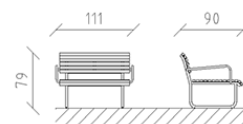

# Lounge Parviva larice crudo

Articolo 81068

Lounge in larice svizzero grezzo, lunghezza 111 cm, con spalliera e braccioli, costruzione in acciaio zincato a caldo e ulteriormente verniciata in colore patina moderna.

**CHF 2'125.-**

(IVA e consegna escluse)

Dimensioni dell'apparecchio

111 x 90 x 79 cm

**buerli**

Al centro del gioco

+41 41 925 14 00

info@buerli.swiss