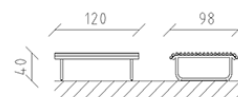

# Tavolo lounge Parviva larice crudo

Articolo 81070

Tavolo lounge in larice svizzero grezzo, lunghezza 120 cm, costruzione in acciaio zincato a caldo.

**CHF 1'660.-**

(IVA e consegna escluse)

Dimensioni dell'apparecchio

120 x 98 x 40 cm

**buerli**

Al centro del gioco

+41 41 925 14 00

info@buerli.swiss