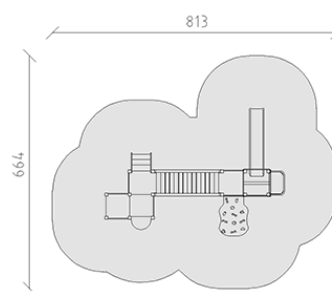

# Combinazione Pinocchio

Serie di prodotti Color

Articolo 58130

Combinazione Pinocchio in legno di pino svizzero multincollato e impregnato a pressione, altezza della piattaforma 20/40/60/80 cm, con scale e ascesa alla piattaforma, ponte fisso da torre a torre, torre con tetto a capanna, balcone, ascesa rampicante di polietilene e scivolo di poliestere armato rosso/giallo, incluso console del piede in acciaio per una profondità di installazione minima di 50 cm.

**CHF 10'935.-**

(IVA e consegna escluse)

	Gruppo d'età	1+
	Dimensioni dell'apparecchio	513 x 364 x 236 cm
	Spazio necessario	813 x 664 cm
	Area di impatto minimo	40.2 m <sup>2</sup>
	Altezza di caduta	100 cm
	elemento più pesante	236 kg
	elemento più grande	185 x 80 x 236 cm
	Fondazioni	20
	Calcestruzzo	1.95 m <sup>3</sup>
	tempo di installazione	6 h
	Montatori	2