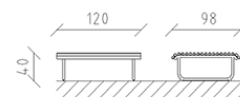

Tavolo lounge Parviva larice crudo

Articolo 81071

Tavolo lounge in larice svizzero grezzo, lunghezza 120 cm, costruzione in acciaio zincato a caldo e ulteriormente verniciata in colore patina moderna.

CHF 1'910.-

(IVA e consegna escluse)

Dimensioni dell'apparecchio

120 x 98 x 40 cm

buerli

Al centro del gioco

+41 41 925 14 00

info@buerli.swiss