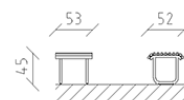

Sgabello Parviva larice crudo

Articolo 81012

Sgabello in larice svizzero grezzo, larghezza 53 cm, senza spalliera, costruzione in acciaio zincato a caldo.

CHF 685.-

(IVA e consegna escluse)

Dimensioni dell'apparecchio

53 x 52 x 45 cm

buerli
Al centro del gioco