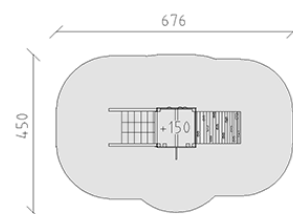

Combinazione di torrete

Serie di prodotti Color

Articolo 58680

Combinazione di torrete in legno di pino svizzero multincollato e impregnato a pressione, altezza della piattaforma 150 cm, con tetto a capanna, ascesa d'arco, parete d'arrampicata, pertica del pompiere, ascesa di rete rampicante, incluso console del piede in acciaio per una profondità di installazione minima di 50 cm.

CHF 7'975.-

(IVA e consegna escluse)

| | | |
|--|-----------------------------|----------------------|
| | Gruppo d'età | 3+ |
| | Dimensioni dell'apparecchio | 376 x 151 x 341 cm |
| | Spazio necessario | 676 x 450 cm |
| | Area di impatto minimo | 25.75 m ² |
| | Altezza di caduta | 150 cm |
| | elemento più pesante | 190 kg |
| | elemento più grande | 130 x 115 x 341 cm |
| | Fondazioni | 9 |
| | Calcestruzzo | 0.95 m ³ |
| | tempo di installazione | 4 h |
| | Montatori | 2 |