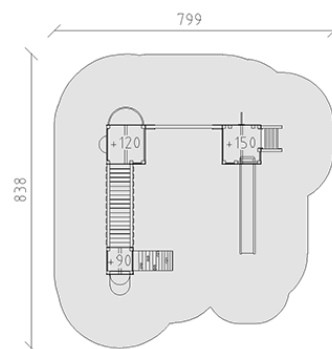

Combinazione di torrette

Serie di prodotti Color

Articolo 58850

Combinazione di torrette in legno di pino svizzero multincollato e impregnato a pressione, altezza della piattaforma 90/120/150 cm, 1 torre mini e 2 torri maxi con tetto a capanna, con accesso alla piattaforma, ascesa d'arco, ponte fisso, pertica del pompiere, elemento murale con occhio, parete di ragnatela, balcone, scale a pioli, panchina e scivolo di poliestere armato blu, incluso console del piede in acciaio per una profondità di installazione minima di 50 cm.

CHF 20'385.-

(IVA e consegna escluse)

	Gruppo d'età	3+
	Dimensioni dell'apparecchio	536 x 523 x 341 cm
	Spazio necessario	838 x 799 cm
	Area di impatto minimo	55.85 m ²
	Altezza di caduta	226 cm
	elemento più pesante	170 kg
	elemento più grande	160 x 115 x 341 cm
	Fondazioni	19
	Calcestruzzo	1.8 m ³
	tempo di installazione	8 h
	Montatori	2