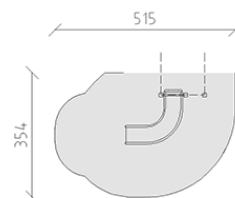

# Scivolo curvo

Articolo 14680

Scivolo curvo di poliestere rosso/giallo, altezza della piattaforma 120 cm, incluso console del piede in acciaio per una profondità di installazione minima di 50 cm.

**CHF 1'630.-**

(IVA e consegna escluse)

 Gruppo d'età	3+
 Dimensioni dell'apparecchio	164 x 155 x 175 cm
 Spazio necessario	515 x 354 cm
 Area di impatto minimo	15 m <sup>2</sup>
 Altezza di caduta	120 cm
 elemento più pesante	27 kg
 elemento più grande	150 x 150 x 170 cm
 Fondazioni	2
 Calcestruzzo	0.1 m <sup>3</sup>
 tempo di installazione	1 h
 Montatori	2