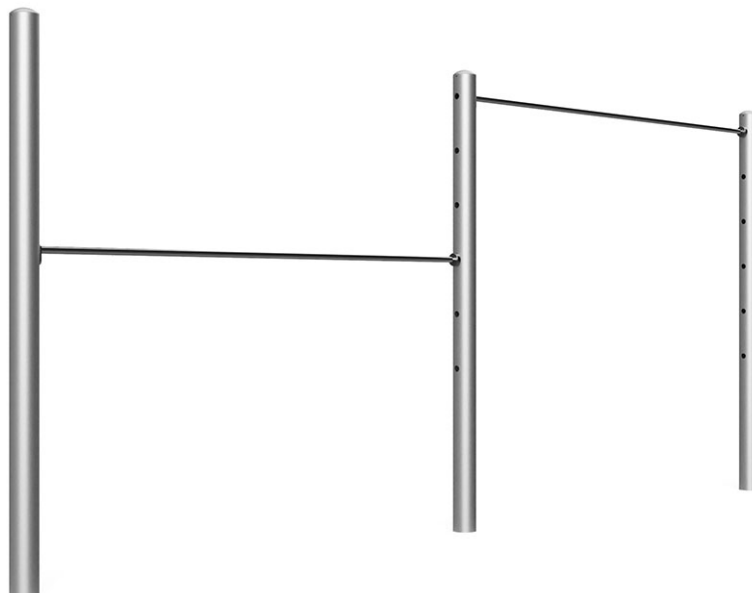

Sbarra fissa

Serie di prodotti Stahl

Articolo 64400

Sbarra fissa costruzione di tubi d'acciaio zincati a fuoco, in 2 parti, regolabile da 75 a 200 cm, barre orizzontali in acciaio cromato, profondità minima di installazione 50 cm.

CHF 2'320.-

(IVA e consegna escluse)

 Gruppo d'età	3+
 Dimensioni dell'apparecchio	476 x 11 x 213 cm
 Spazio necessario	776 x 367 cm
 Area di impatto minimo	26.55 m ²
 Altezza di caduta	200 cm
 elemento più pesante	26 kg
 elemento più grande	260 x 11 x 11 cm
 Fondazioni	3
 Calcestruzzo	0.55 m ³
 tempo di installazione	3 h
 Montatori	2

buerli
Al centro del gioco