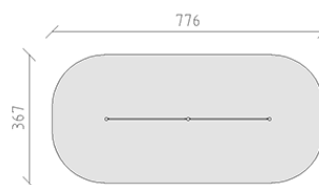

Sbarra fissa

Serie di prodotti Stahl

Articolo 64400

Sbarra fissa costruzione di tubi d'acciaio zincati a fuoco, in 2 parti, regolabile da 75 a 200 cm, barre orizzontali in acciaio cromato, profondità minima di installazione 50 cm.

CHF 2'320.-

(IVA e consegna escluse)

 Gruppo d'età	3+
 Dimensioni dell'apparecchio	476 x 11 x 213 cm
 Spazio necessario	776 x 367 cm
 Area di impatto minimo	26.55 m ²
 Altezza di caduta	200 cm
 elemento più pesante	26 kg
 elemento più grande	260 x 11 x 11 cm
 Fondazioni	3
 Calcestruzzo	0.55 m ³
 tempo di installazione	3 h
 Montatori	2