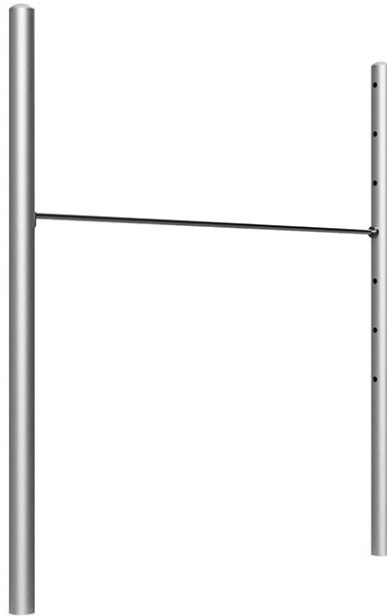

# Sbarra fissa

Serie di prodotti Stahl

Articolo 64600

Sbarra fissa costruzione di tubi d'acciaio zincati a fuoco regolabile da 90 a 240 cm, barra orizzontale in acciaio cromato, profondità minima di installazione 50 cm.

CHF 1'420.-

(IVA e consegna escluse)

 Gruppo d'età	3+
 Dimensioni dell'apparecchio	244 x 11 x 253 cm
 Spazio necessario	597 x 420 cm
 Area di impatto minimo	21.3 m <sup>2</sup>
 Altezza di caduta	240 cm
 elemento più pesante	30 kg
 elemento più grande	300 x 11 x 11 cm
 Fondazioni	2
 Calcestruzzo	0.35 m <sup>3</sup>
 tempo di installazione	2 h
 Montatori	2