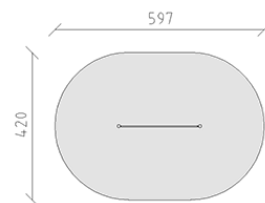

# Sbarra fissa

Serie di prodotti Stahl

Articolo 64600

Sbarra fissa costruzione di tubi d'acciaio zincati a fuoco regolabile da 90 a 240 cm, barra orizzontale in acciaio cromato, profondità minima di installazione 50 cm.

CHF 1'420.-

(IVA e consegna escluse)

 Gruppo d'età	3+
 Dimensioni dell'apparecchio	244 x 11 x 253 cm
 Spazio necessario	597 x 420 cm
 Area di impatto minimo	21.3 m <sup>2</sup>
 Altezza di caduta	240 cm
 elemento più pesante	30 kg
 elemento più grande	300 x 11 x 11 cm
 Fondazioni	2
 Calcestruzzo	0.35 m <sup>3</sup>
 tempo di installazione	2 h
 Montatori	2