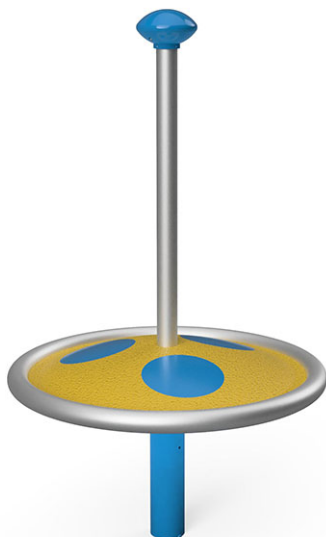

Trottola saturno

Serie di prodotti Stahl

Articolo 66700

Trottola saturno costruzione di tubi d'acciaio zincati a fuoco

CHF 1'650.-
CHF 950.-

(IVA e consegna escluse)

 Gruppo d'età	3+
 Dimensioni dell'apparecchio	75 x 75 x 124 cm
 Spazio necessario	475 x 475 cm
 Area di impatto minimo	17.75 m ²
 Altezza di caduta	50 cm
 elemento più pesante	55 kg
 elemento più grande	145 x 75 x 75 cm
 Fondazioni	1
 Calcestruzzo	0.3 m ³
 tempo di installazione	1 h
 Montatori	1