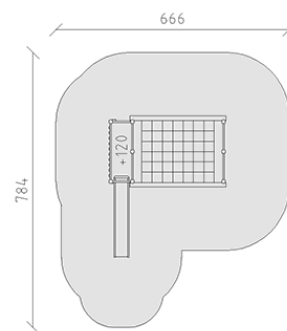

# Aentra con scivolo

Serie di prodotti Rundholz

Articolo 20400-100

Aentra con scivolo in legno di pino svizzero multincollato e impregnato a pressione, spalliera doppia, parete d'arrampicata, cielo di rete, anelli di poliammide con catene d'acciaio inossidabile, scala di corda con catene, con spalliera e scivolo di poliestere armato verde/verde, incluso console del piede in acciaio per una profondità di installazione minima di 50 cm.

CHF 7'125.-

(IVA e consegna escluse)

	Gruppo d'età	3+
	Dimensioni dell'apparecchio	404 x 336 x 203 cm
	Spazio necessario	784 x 666 cm
	Area di impatto minimo	40.8 m <sup>2</sup>
	Altezza di caduta	196 cm
	elemento più pesante	131 kg
	elemento più grande	183 x 75 x 200 cm
	Fondazioni	9
	Calcestruzzo	1 m <sup>3</sup>
	tempo di installazione	3 h
	Montatori	2