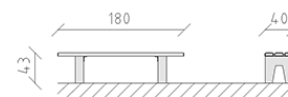

Panchina pino

Articolo 80630

Panchina in legno di pino svizzero multincollato e impregnato a pressione, lunghezza 180 cm, senza spalliera, mensole di calcestruzzo.

CHF 695.-

(IVA e consegna escluse)

 Dimensioni dell'apparecchio	180 x 40 x 43 cm
 elemento più pesante	30 kg
 elemento più grande	40 x 12 x 39 cm
 tempo di installazione	2 h
 Montatori	2