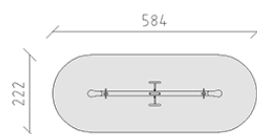

Dondolo

Serie di prodotti Rundholz

Articolo 20980

Dondolo in legno di pino svizzero multincollato e impregnato a pressione, base tubolare in acciaio zincato a caldo e cuscinetto senza lubrificazione, anelli di ritenzione blu, sedi in polietilene blu e gomme ammortizzanti in caoutchouc, incluso console del piede in acciaio per una profondità di installazione minima di 50 cm.

CHF 1'655.-

(IVA e consegna escluse)

	Gruppo d'età	3+
	Dimensioni dell'apparecchio	384 x 69 x 102 cm
	Spazio necessario	584 x 222 cm
	Area di impatto minimo	11.9 m ²
	Altezza di caduta	134 cm
	elemento più pesante	40 kg
	elemento più grande	385 x 30 x 61 cm
	Fondazioni	2
	Calcestruzzo	0.4 m ³
	tempo di installazione	1 h
	Montatori	2