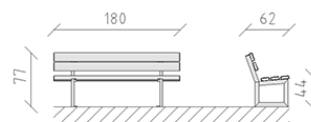

# Panchina Sedero pino

Articolo 83000

Panchina in legno di pino svizzero multincollato e impregnato a pressione, lunghezza 180 cm, con spalliera, costruzione in acciaio zincato a caldo.

**CHF 665.-**

(IVA e consegna escluse)

 Dimensioni dell'apparecchio	180 x 62 x 77 cm
 elemento più pesante	36 kg
 elemento più grande	180 x 62 x 76 cm
 tempo di installazione	1 h
 Montatori	2

**buerli**  
Al centro del gioco