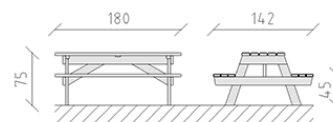

Tavolo da picnic pino

Articolo 85350

Tavolo da picnic in legno di pino svizzero multincollato e impregnato a pressione, lunghezza 180 cm, senza spalliera.

CHF 1'375.-

(IVA e consegna escluse)

 Dimensioni dell'apparecchio	180 x 142 x 75 cm
 elemento più pesante	70 kg
 elemento più grande	180 x 143 x 74 cm
 tempo di installazione	1 h
 Montatori	2