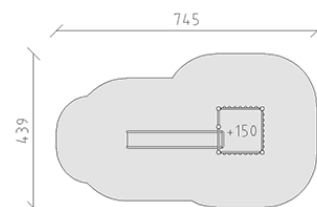

Combinazione di torrete

Serie di prodotti Rundholz

Articolo 28100

Combinazione di torrete in legno di pino svizzero multincollato e impregnato a pressione, altezza della piattaforma 150 cm, scivolo di poliestere armato verde/verde, incluso console del piede in acciaio per una profondità di installazione minima di 50 cm.

CHF 5'310.-

(IVA e consegna escluse)

	Gruppo d'età	3+
	Dimensioni dell'apparecchio	394 x 138 x 233 cm
	Spazio necessario	745 x 439 cm
	Area di impatto minimo	26.7 m ²
	Altezza di caduta	150 cm
	elemento più pesante	200 kg
	elemento più grande	137 x 137 x 230 cm
	Fondazioni	6
	Calcestruzzo	0.7 m ³
	tempo di installazione	3 h
	Montatori	2