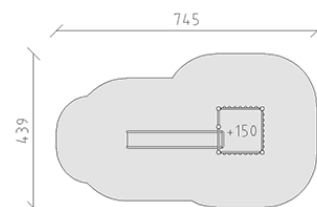

Combinazione di torrete

Serie di prodotti Rundholz

Articolo 28100

Combinazione di torrete in legno di pino svizzero multincollato e impregnato a pressione, altezza della piattaforma 150 cm, scivolo di poliestere armato verde/verde, incluso console del piede in acciaio per una profondità di installazione minima di 50 cm.

CHF 5'310.-

(IVA e consegna escluse)

 Gruppo d'età	3+
 Dimensioni dell'apparecchio	394 x 138 x 233 cm
 Spazio necessario	745 x 439 cm
 Area di impatto minimo	26.7 m ²
 Altezza di caduta	150 cm
 elemento più pesante	200 kg
 elemento più grande	137 x 137 x 230 cm
 Fondazioni	6
 Calcestruzzo	0.7 m ³
 tempo di installazione	3 h
 Montatori	2