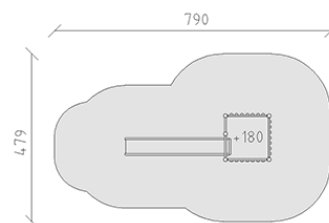

# Combinazione di torrete

Serie di prodotti Rundholz

Articolo 28300

Torre con scivolo in legno di pino svizzero multincollato e impregnato a pressione, altezza della piattaforma 180 cm, scivolo ondulato di poliestere armato verde/verde, incluso console del piede in acciaio per una profondità di installazione minima di 50 cm.

**CHF 5'890.-**

(IVA e consegna escluse)

	Gruppo d'età	3+
	Dimensioni dell'apparecchio	420 x 139 x 263 cm
	Spazio necessario	790 x 479 cm
	Area di impatto minimo	30 m <sup>2</sup>
	Altezza di caduta	180 cm
	elemento più pesante	240 kg
	elemento più grande	137 x 137 x 260 cm
	Fondazioni	6
	Calcestruzzo	0.7 m <sup>3</sup>
	tempo di installazione	3 h
	Montatori	2