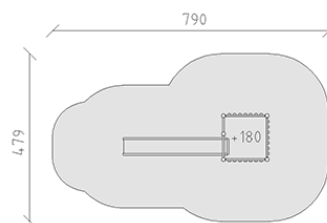

Combinazione di torrete

Serie di prodotti Rundholz

Articolo 28300

Torre con scivolo in legno di pino svizzero multincollato e impregnato a pressione, altezza della piattaforma 180 cm, scivolo ondulato di poliestere armato verde/verde, incluso console del piede in acciaio per una profondità di installazione minima di 50 cm.

CHF 5'890.-

(IVA e consegna escluse)

	Gruppo d'età	3+
	Dimensioni dell'apparecchio	420 x 139 x 263 cm
	Spazio necessario	790 x 479 cm
	Area di impatto minimo	30 m ²
	Altezza di caduta	180 cm
	elemento più pesante	240 kg
	elemento più grande	137 x 137 x 260 cm
	Fondazioni	6
	Calcestruzzo	0.7 m ³
	tempo di installazione	3 h
	Montatori	2