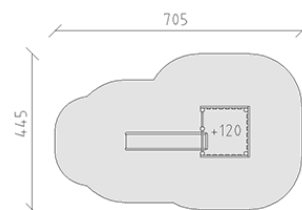

# Combinazione di torrete

Serie di prodotti Kantholz

Articolo 33400

Combinazione di torrete in legno di pino svizzero multincollato e impregnato a pressione, altezza della piattaforma 150 cm, scivolo di poliestere armato verde/verde, incluso console del piede in acciaio per una profondità di installazione minima di 50 cm.

**CHF 4'390.-**

(IVA e consegna escluse)

	Gruppo d'età	3+
	Dimensioni dell'apparecchio	355 x 145 x 206 cm
	Spazio necessario	705 x 445 cm
	Area di impatto minimo	25.7 m <sup>2</sup>
	Altezza di caduta	120 cm
	elemento più pesante	155 kg
	elemento più grande	142 x 145 x 203 cm
	Fondazioni	6
	Calcestruzzo	0.7 m <sup>3</sup>
	tempo di installazione	3 h
	Montatori	2