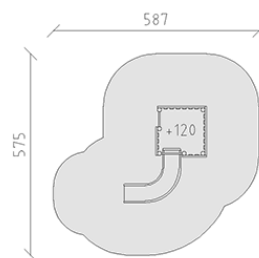

Combinazione di torrete

Serie di prodotti Kantholz

Articolo 33600

Combinazione di torrete in legno di pino svizzero multincollato e impregnato a pressione, altezza della piattaforma 150 cm, scivolo curvo di poliestere armato rosso/giallo, incluso console del piede in acciaio per una profondità di installazione minima di 50 cm.

CHF 4'595.-

(IVA e consegna escluse)

	Gruppo d'età	3+
	Dimensioni dell'apparecchio	275 x 237 x 206 cm
	Spazio necessario	587 x 575 cm
	Area di impatto minimo	25.2 m ²
	Altezza di caduta	120 cm
	elemento più pesante	155 kg
	elemento più grande	145 x 145 x 203 cm
	Fondazioni	7
	Calcestruzzo	0.7 m ³
	tempo di installazione	3 h
	Montatori	2