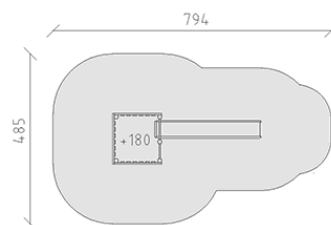

Combinazione di torrete

Serie di prodotti Kantholz

Articolo 34000

Combinazione di torrete in legno di pino svizzero multincollato e impregnato a pressione, altezza della piattaforma 180 cm, scivolo ondulato di poliestere armato verde/verde, incluso console del piede in acciaio per una profondità di installazione minima di 50 cm.

CHF 5'425.-

(IVA e consegna escluse)

	Gruppo d'età	3+
	Dimensioni dell'apparecchio	424 x 145 x 266 cm
	Spazio necessario	794 x 485 cm
	Area di impatto minimo	30.5 m ²
	Altezza di caduta	180 cm
	elemento più pesante	200 kg
	elemento più grande	142 x 145 x 263 cm
	Fondazioni	6
	Calcestruzzo	0.7 m ³
	tempo di installazione	3 h
	Montatori	2