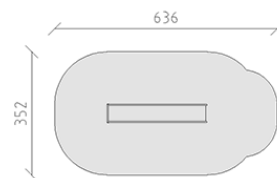

Scivolo inox

Articolo 10430

Scivolo inox per altezza di montaggio 150 cm, lunghezza dello scivolo 300 cm, in acciaio inox, completamente decapato e neutralizzato, incluso console del piede in acciaio per una profondità di installazione minima di 50 cm.

CHF 3'270.-

(IVA e consegna escluse)

	Gruppo d'età	3+
	Dimensioni dell'apparecchio	285 x 52 x 205 cm
	Spazio necessario	636 x 352 cm
	Area di impatto minimo	19.75 m ²
	Altezza di caduta	100 cm
	elemento più pesante	53 kg
	elemento più grande	335 x 57 x 65 cm
	Fondazioni	2
	Calcestruzzo	0.1 m ³
	tempo di installazione	1 h
	Montatori	2