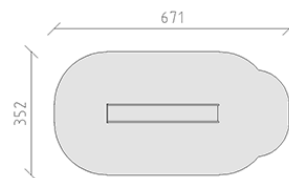

# Scivolo inox

Articolo 10431

Scivolo inox per altezza di montaggio 180 cm, lunghezza dello scivolo 360 cm, in acciaio inox, completamente decapato e neutralizzato, incluso console del piede in acciaio per una profondità di installazione minima di 50 cm.

**CHF 3'505.-**

(IVA e consegna escluse)

	Gruppo d'età	3+
	Dimensioni dell'apparecchio	321 x 52 x 230 cm
	Spazio necessario	671 x 352 cm
	Area di impatto minimo	21 m <sup>2</sup>
	Altezza di caduta	100 cm
	elemento più pesante	63 kg
	elemento più grande	395 x 57 x 65 cm
	Fondazioni	2
	Calcestruzzo	0.1 m <sup>3</sup>
	tempo di installazione	1 h
	Montatori	2