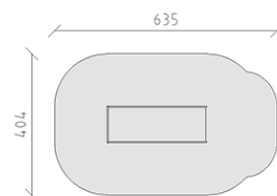

# Scivolo largo inox

Articolo 10440

Scivolo largo inox per altezza di montaggio 150 cm, lunghezza dello scivolo 300 cm, in acciaio inox, completamente decapato e neutralizzato, incluso console del piede in acciaio per una profondità di installazione minima di 50 cm.

**CHF 4'455.-**

(IVA e consegna escluse)

 Gruppo d'età	3+
 Dimensioni dell'apparecchio	285 x 104 x 205 cm
 Spazio necessario	635 x 404 cm
 Area di impatto minimo	23 m <sup>2</sup>
 Altezza di caduta	100 cm
 elemento più pesante	92 kg
 elemento più grande	335 x 104 x 65 cm
 Fondazioni	2
 Calcestruzzo	0.1 m <sup>3</sup>
 tempo di installazione	1 h
 Montatori	2