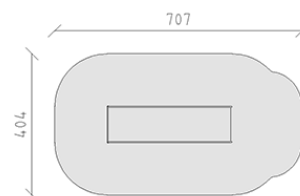

Scivolo largo inox

Articolo 10442

Scivolo largo inox per altezza di montaggio 200 cm, lunghezza dello scivolo 400 cm, in acciaio inox, completamente decapato e neutralizzato, incluso console del piede in acciaio per una profondità di installazione minima di 50 cm.

CHF 4'945.-

(IVA e consegna escluse)

	Gruppo d'età	3+
	Dimensioni dell'apparecchio	357 x 104 x 255 cm
	Spazio necessario	707 x 404 cm
	Area di impatto minimo	25.9 m ²
	Altezza di caduta	100 cm
	elemento più pesante	123 kg
	elemento più grande	435 x 104 x 65 cm
	Fondazioni	2
	Calcestruzzo	0.1 m ³
	tempo di installazione	1 h
	Montatori	2