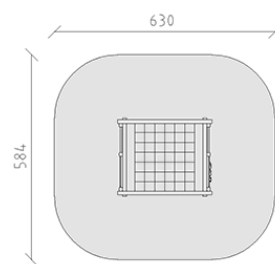

Combi ginnasta

Serie di prodotti Kantholz

Articolo 30340-100

Combi ginnasta in legno di pino svizzero multincollato e impregnato a pressione, spalliera, due pareti d'arrampicata, cielo di rete, anelli di poliammide con catene d'acciaio inossidabile, scala di corda con catene, incluso console del piede in acciaio per una profondità di installazione minima di 50 cm.

CHF 5'150.-

(IVA e consegna escluse)

	Gruppo d'età	3+
	Dimensioni dell'apparecchio	270 x 224 x 205 cm
	Spazio necessario	630 x 584 cm
	Area di impatto minimo	34.05 m ²
	Altezza di caduta	195 cm
	elemento più pesante	90 kg
	elemento più grande	225 x 22 x 200 cm
	Fondazioni	7
	Calcestruzzo	0.85 m ³
	tempo di installazione	3 h
	Montatori	2