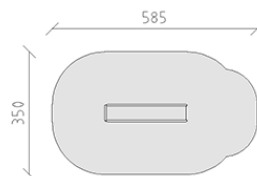

Scivolo

Articolo 10090

Scivolo per altezza di montaggio 120 cm, lunghezza dello scivolo 260 cm, di poliestere armato rosso/giallo, incluso console del piede in acciaio per una profondità di installazione minima di 50 cm.

CHF 1'425.-

(IVA e consegna escluse)

 Gruppo d'età	3+
 Dimensioni dell'apparecchio	225 x 50 x 175 cm
 Spazio necessario	585 x 350 cm
 Area di impatto minimo	17.9 m ²
 Altezza di caduta	100 cm
 elemento più pesante	27 kg
 elemento più grande	285 x 53 x 65 cm
 Fondazioni	2
 Calcestruzzo	0.1 m ³
 tempo di installazione	1 h
 Montatori	2