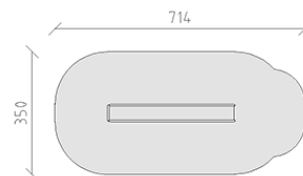

Scivolo

Articolo 10110

Scivolo per altezza di montaggio 200 cm, lunghezza dello scivolo 400 cm, di poliestere armato rosso/giallo, incluso console del piede in acciaio per una profondità di installazione minima di 50 cm.

CHF 2'090.-

(IVA e consegna escluse)

 Gruppo d'età	3+
 Dimensioni dell'apparecchio	364 x 50 x 255 cm
 Spazio necessario	714 x 350 cm
 Area di impatto minimo	22.4 m ²
 Altezza di caduta	100 cm
 elemento più pesante	40 kg
 elemento più grande	425 x 53 x 65 cm
 Fondazioni	2
 Calcestruzzo	0.1 m ³
 tempo di installazione	1 h
 Montatori	2