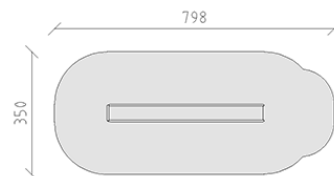

## Articolo 10120

Scivolo per altezza di montaggio 250 cm, lunghezza dello scivolo 500 cm, di poliestere armato rosso/giallo, incluso console del piede in acciaio per una profondità di installazione minima di 50 cm.

**CHF 2'535.-**

(IVA e consegna escluse)

|   |                             |                      |
|---|-----------------------------|----------------------|
|  | Gruppo d'età                | 3+                   |
|  | Dimensioni dell'apparecchio | 448 x 50 x 305 cm    |
|  | Spazio necessario           | 798 x 350 cm         |
|  | Area di impatto minimo      | 25.35 m <sup>2</sup> |
|  | Altezza di caduta           | 100 cm               |
|  | elemento più pesante        | 50 kg                |
|  | elemento più grande         | 525 x 53 x 65 cm     |
|  | Fondazioni                  | 2                    |
|  | Calcestruzzo                | 0.1 m <sup>3</sup>   |
|  | tempo di installazione      | 1 h                  |
|  | Montatori                   | 2                    |