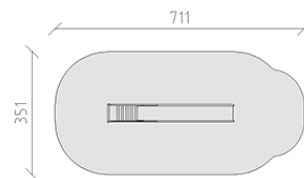

Scivolo con scala

Articolo 11600

Scivolo con scala per altezza di montaggio 150 cm, lunghezza dello scivolo 300 cm, di poliestere armato rosso/giallo, con scala zincata a caldo, incluso console del piede in acciaio per una profondità di installazione minima di 50 cm.

CHF 2'430.-

(IVA e consegna escluse)

	Gruppo d'età	3+
	Dimensioni dell'apparecchio	361 x 51 x 223 cm
	Spazio necessario	711 x 351 cm
	Area di impatto minimo	22.3 m ²
	Altezza di caduta	150 cm
	elemento più pesante	27 kg
	elemento più grande	315 x 51 x 60 cm
	Fondazioni	2
	Calcestruzzo	0.25 m ³
	tempo di installazione	1 h
	Montatori	2