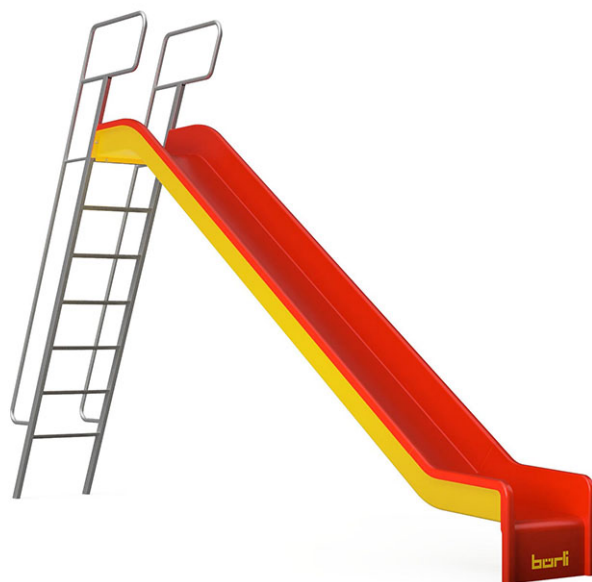

# Scivolo con scala

Articolo 11700

Scivolo con scala per altezza di montaggio 200 cm, lunghezza dello scivolo 400 cm, di poliestere armato rosso/giallo, con scala zincata a caldo, incluso console del piede in acciaio per una profondità di installazione minima di 50 cm.

**CHF 2'930.-**

(IVA e consegna escluse)

	Gruppo d'età	3+
	Dimensioni dell'apparecchio	456 x 51 x 273 cm
	Spazio necessario	806 x 418 cm
	Area di impatto minimo	29.05 m <sup>2</sup>
	Altezza di caduta	200 cm
	elemento più pesante	40 kg
	elemento più grande	415 x 51 x 60 cm
	Fondazioni	2
	Calcestruzzo	0.25 m <sup>3</sup>
	tempo di installazione	1 h
	Montatori	2