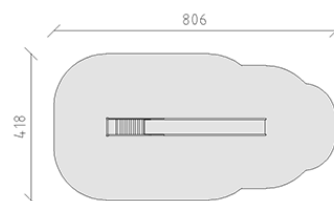

# Scivolo con scala

Articolo 11700

Scivolo con scala per altezza di montaggio 200 cm, lunghezza dello scivolo 400 cm, di poliestere armato rosso/giallo, con scala zincata a caldo, incluso console del piede in acciaio per una profondità di installazione minima di 50 cm.

**CHF 2'930.-**

(IVA e consegna escluse)

	Gruppo d'età	3+
	Dimensioni dell'apparecchio	456 x 51 x 273 cm
	Spazio necessario	806 x 418 cm
	Area di impatto minimo	29.05 m <sup>2</sup>
	Altezza di caduta	200 cm
	elemento più pesante	40 kg
	elemento più grande	415 x 51 x 60 cm
	Fondazioni	2
	Calcestruzzo	0.25 m <sup>3</sup>
	tempo di installazione	1 h
	Montatori	2