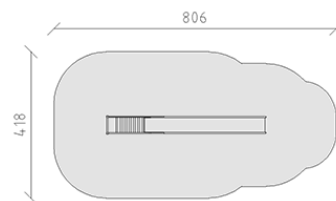

Scivolo con scala

Articolo 11700

Scivolo con scala per altezza di montaggio 200 cm, lunghezza dello scivolo 400 cm, di poliestere armato rosso/giallo, con scala zincata a caldo, incluso console del piede in acciaio per una profondità di installazione minima di 50 cm.

CHF 2'930.-

(IVA e consegna escluse)

	Gruppo d'età	3+
	Dimensioni dell'apparecchio	456 x 51 x 273 cm
	Spazio necessario	806 x 418 cm
	Area di impatto minimo	29.05 m ²
	Altezza di caduta	200 cm
	elemento più pesante	40 kg
	elemento più grande	415 x 51 x 60 cm
	Fondazioni	2
	Calcestruzzo	0.25 m ³
	tempo di installazione	1 h
	Montatori	2