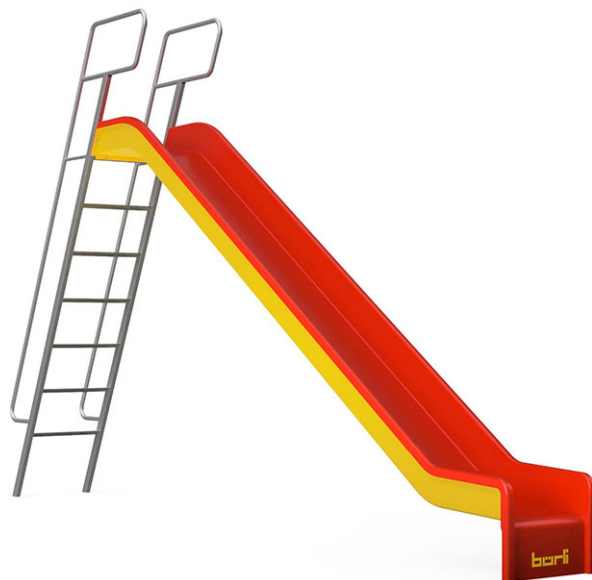

Scivolo con scala

Articolo 11700

Scivolo con scala per altezza di montaggio 200 cm, lunghezza dello scivolo 400 cm, di poliestere armato rosso/giallo, con scala zincata a caldo, incluso console del piede in acciaio per una profondità di installazione minima di 50 cm.

CHF 2'930.-

(IVA e consegna escluse)

	Gruppo d'età	3+
	Dimensioni dell'apparecchio	456 x 51 x 273 cm
	Spazio necessario	806 x 418 cm
	Area di impatto minimo	29.05 m ²
	Altezza di caduta	200 cm
	elemento più pesante	40 kg
	elemento più grande	415 x 51 x 60 cm
	Fondazioni	2
	Calcestruzzo	0.25 m ³
	tempo di installazione	1 h
	Montatori	2