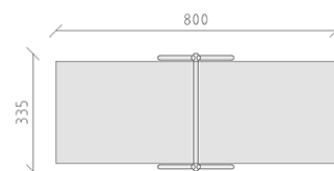

Altalena

Serie di prodotti Rundholz

Articolo 27700

Altalena in legno di pino svizzero multincollato e impregnato a pressione, dispositivo di sospensione in acciaio inox per due seggiolini, incluso console del piede in acciaio per una profondità di installazione minima di 50 cm.

CHF 1'795.-

(IVA e consegna escluse)

	Gruppo d'età	3+
	Dimensioni dell'apparecchio	335 x 219 x 269 cm
	Spazio necessario	800 x 335 cm
	Area di impatto minimo	23.3 m ²
	Altezza di caduta	138 cm
	elemento più pesante	46 kg
	elemento più grande	335 x 40 x 35 cm
	Fondazioni	4
	Calcestruzzo	0.75 m ³
	tempo di installazione	2 h
	Montatori	2