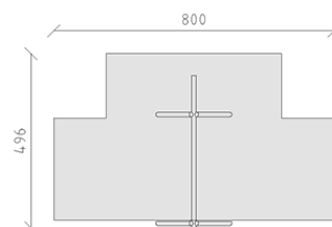

Altalena

Serie di prodotti Rundholz

Articolo 27715

Altalena in legno di pino svizzero multincollato e impregnato a pressione, con anelli laterali, dispositivo di sospensione in acciaio inox per due seggiolini, incluso console del piede in acciaio per una profondità di installazione minima di 50 cm.

CHF 2'130.-

(IVA e consegna escluse)

 Gruppo d'età	3+
 Dimensioni dell'apparecchio	435 x 219 x 269 cm
 Spazio necessario	800 x 496 cm
 Area di impatto minimo	32.45 m ²
 Altezza di caduta	138 cm
 elemento più pesante	57 kg
 elemento più grande	435 x 40 x 35 cm
 Fondazioni	4
 Calcestruzzo	0.75 m ³
 tempo di installazione	2 h
 Montatori	2