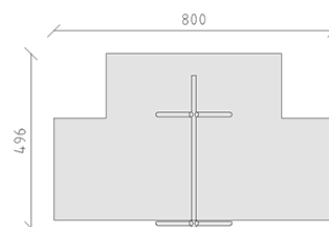

Altalena

Serie di prodotti Rundholz

Articolo 27720

Altalena in legno di pino svizzero multincollato e impregnato a pressione, con trapezio laterale, dispositivo di sospensione in acciaio inox per due seggiolini, incluso console del piede in acciaio per una profondità di installazione minima di 50 cm.

CHF 2'065.-

(IVA e consegna escluse)

	Gruppo d'età	3+
	Dimensioni dell'apparecchio	435 x 219 x 269 cm
	Spazio necessario	800 x 496 cm
	Area di impatto minimo	32.45 m ²
	Altezza di caduta	138 cm
	elemento più pesante	57 kg
	elemento più grande	435 x 40 x 35 cm
	Fondazioni	4
	Calcestruzzo	0.75 m ³
	tempo di installazione	2 h
	Montatori	2