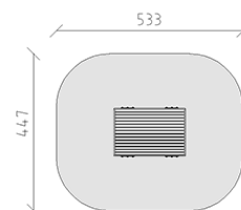

Vagone salone

Serie di prodotti Color

Articolo 53940

Vagone salone in legno di pino svizzero multincollato e impregnato a pressione, elemento del tetto e delle pareti in pannelli di alluminio verniciati a fuoco in colore, incluso due panchine.

CHF 4'140.-

(IVA e consegna escluse)

| | |
|---|----------------------|
|  Gruppo d'età | 1+ |
|  Dimensioni dell'apparecchio | 204 x 138 x 171 cm |
|  Spazio necessario | 533 x 447 cm |
|  Area di impatto minimo | 21.85 m ² |
|  Altezza di caduta | 172 cm |
|  elemento più pesante | 300 kg |
|  elemento più grande | 204 x 148 x 172 cm |
|  tempo di installazione | 1 h |
|  Montatori | 2 |