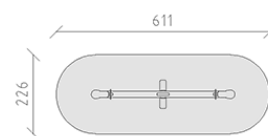

Dondolo

Serie di prodotti Kantholz

Articolo 30600

Dondolo in legno di pino svizzero multincollato e impregnato a pressione, cavalletto oscillante zincato a caldo con elemento elastico in gomma, anelli di ritenzione blu, sedi in polietilene blu e gomme ammortizzanti in caoutchouc, incluso console del piede in acciaio per una profondità di installazione minima di 50 cm.

CHF 2'220.-

(IVA e consegna escluse)

	Gruppo d'età	3+
	Dimensioni dell'apparecchio	411 x 80 x 103 cm
	Spazio necessario	611 x 226 cm
	Area di impatto minimo	12.75 m ²
	Altezza di caduta	125 cm
	elemento più pesante	60 kg
	elemento più grande	411 x 30 x 70 cm
	Fondazioni	2
	Calcestruzzo	0.4 m ³
	tempo di installazione	1 h
	Montatori	2