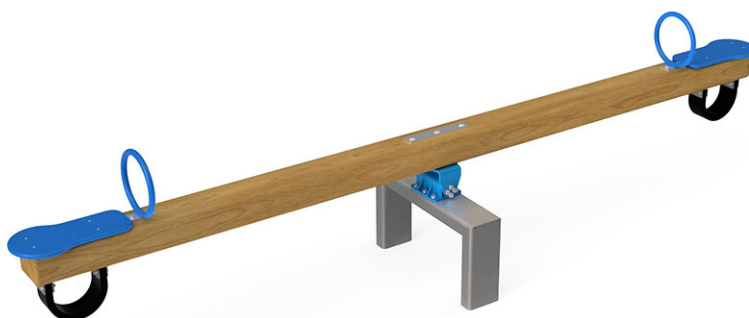

Dondolo

Serie di prodotti Kantholz

Articolo 30600

Dondolo in legno di pino svizzero multincollato e impregnato a pressione, cavalletto oscillante zincato a caldo con elemento elastico in gomma, anelli di ritenzione blu, sedi in polietilene blu e gomme ammortizzanti in caoutchouc, incluso console del piede in acciaio per una profondità di installazione minima di 50 cm.

CHF 2'220.-

(IVA e consegna escluse)

	Gruppo d'età	3+
	Dimensioni dell'apparecchio	411 x 80 x 103 cm
	Spazio necessario	611 x 226 cm
	Area di impatto minimo	12.75 m ²
	Altezza di caduta	125 cm
	elemento più pesante	60 kg
	elemento più grande	411 x 30 x 70 cm
	Fondazioni	2
	Calcestruzzo	0.4 m ³
	tempo di installazione	1 h
	Montatori	2