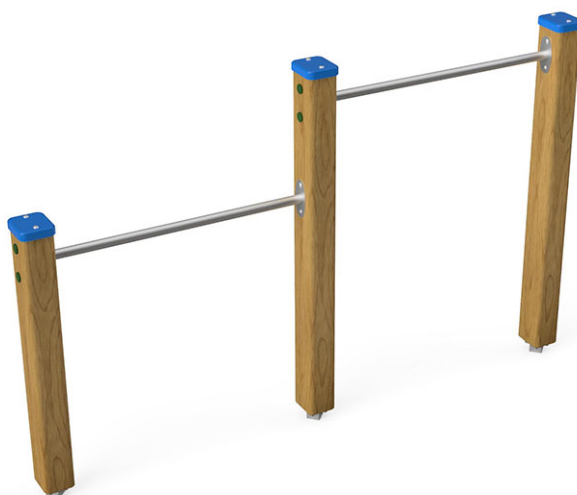

Sbarra fissa

Serie di prodotti Kantholz

Articolo 30710

Sbarra fissa in legno di pino svizzero multincollato e impregnato a pressione, bipartita, altezze bar 90/125 cm, barra orizzontale in acciaio inossidabile, incluso console del piede in acciaio per una profondità di installazione minima di 50 cm.

CHF 820.-

(IVA e consegna escluse)

 Gruppo d'età	3+
 Dimensioni dell'apparecchio	216 x 14 x 138 cm
 Spazio necessario	300 x 300 cm
 Area di impatto minimo	8.8 m ²
 Altezza di caduta	125 cm
 elemento più pesante	10 kg
 elemento più grande	135 x 13 x 11 cm
 Fondazioni	3
 Calcestruzzo	0.4 m ³
 tempo di installazione	1 h
 Montatori	1