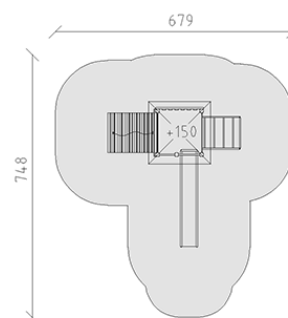

Combinazione di torrete

Serie di prodotti Kantholz

Articolo 33320

Combinazione di torrete in legno di pino svizzero multincollato e impregnato a pressione, altezza della piattaforma 150 cm, con tetto piramidale e riempimento in pannelli di alluminio, scivolo di poliestere armato blu/blu, ascesa inclinata, scala a pioli di metallo, incluso console del piede in acciaio per una profondità di installazione minima di 50 cm.

CHF 8'850.-

(IVA e consegna escluse)

	Gruppo d'età	3+
	Dimensioni dell'apparecchio	415 x 379 x 368 cm
	Spazio necessario	748 x 679 cm
	Area di impatto minimo	35.70 m ²
	Altezza di caduta	150 cm
	elemento più pesante	264 kg
	elemento più grande	180 x 180 x 368 cm
	Fondazioni	10
	Calcestruzzo	1 m ³
	tempo di installazione	3 h
	Montatori	2