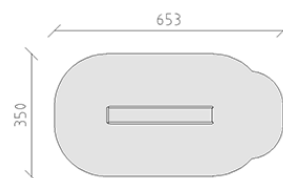

Scivolo ondulato

Articolo 10300

Scivolo ondulato per altezza di montaggio 180 cm, lunghezza dello scivolo 360 cm, di poliestere armato verde/verde, incluso console del piede in acciaio per una profondità di installazione minima di 50 cm.

CHF 2'125.-

(IVA e consegna escluse)

	Gruppo d'età	3+
	Dimensioni dell'apparecchio	303 x 50 x 234 cm
	Spazio necessario	653 x 350 cm
	Area di impatto minimo	20.25 m ²
	Altezza di caduta	100 cm
	elemento più pesante	35 kg
	elemento più grande	385 x 53 x 65 cm
	Fondazioni	2
	Calcestruzzo	0.1 m ³
	tempo di installazione	1 h
	Montatori	2