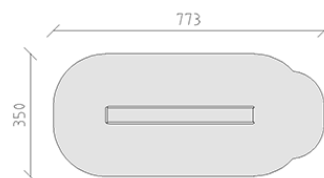

Scivolo ondulato

Articolo 10310

Scivolo ondulato per altezza di montaggio 245 cm, lunghezza dello scivolo 500 cm, di poliestere armato verde/verde, incluso console del piede in acciaio per una profondità di installazione minima di 50 cm.

CHF 2'870.-

(IVA e consegna escluse)

	Gruppo d'età	3+
	Dimensioni dell'apparecchio	423 x 50 x 300 cm
	Spazio necessario	773 x 350 cm
	Area di impatto minimo	24.45 m ²
	Altezza di caduta	100 cm
	elemento più pesante	52 kg
	elemento più grande	525 x 53 x 65 cm
	Fondazioni	2
	Calcestruzzo	0.1 m ³
	tempo di installazione	1 h
	Montatori	2